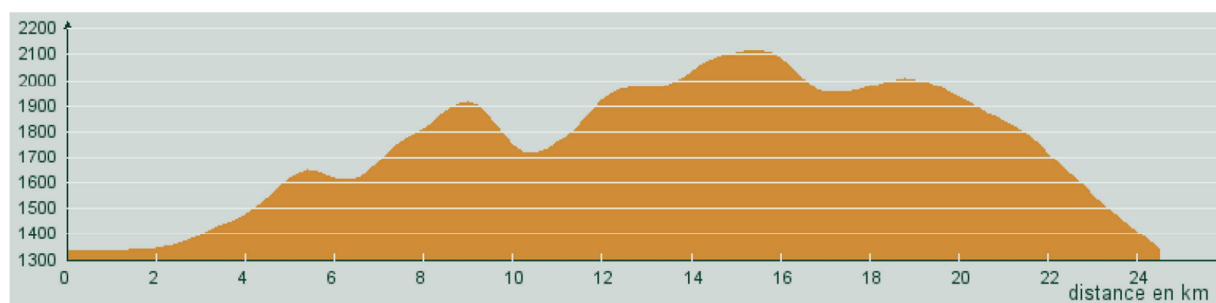

# TRAIL DE DORMILLOUSE - MONTCLAR - BLANCHE SERRE PONCON 16 AOÛT 2014

## PROFILS DES PARCOURS

### PRE LA SELLE (D+ 500m)

### LES CRETES (D+ 2100m)