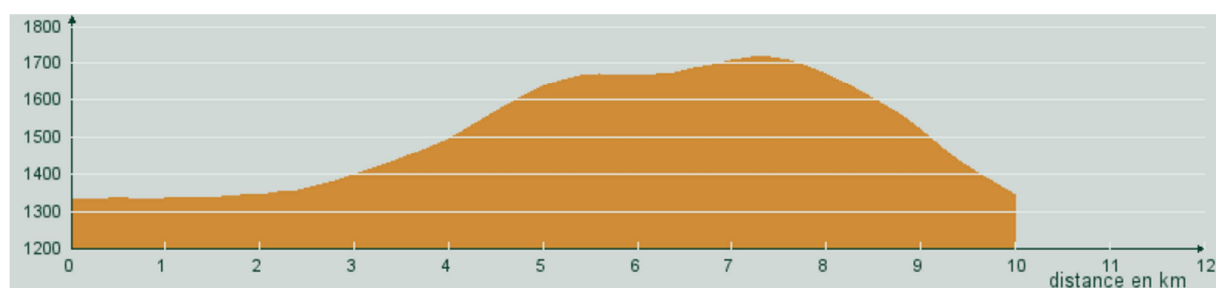

# TRAIL DE DORMILLOUSE - MONTCLAR - BLANCHE SERRE PONCON 16 AOÛT 2014

## PROFILS DES PARCOURS

### PRE LA SELLE (D+ 500m)

### LES CRETES (D+ 2100m)