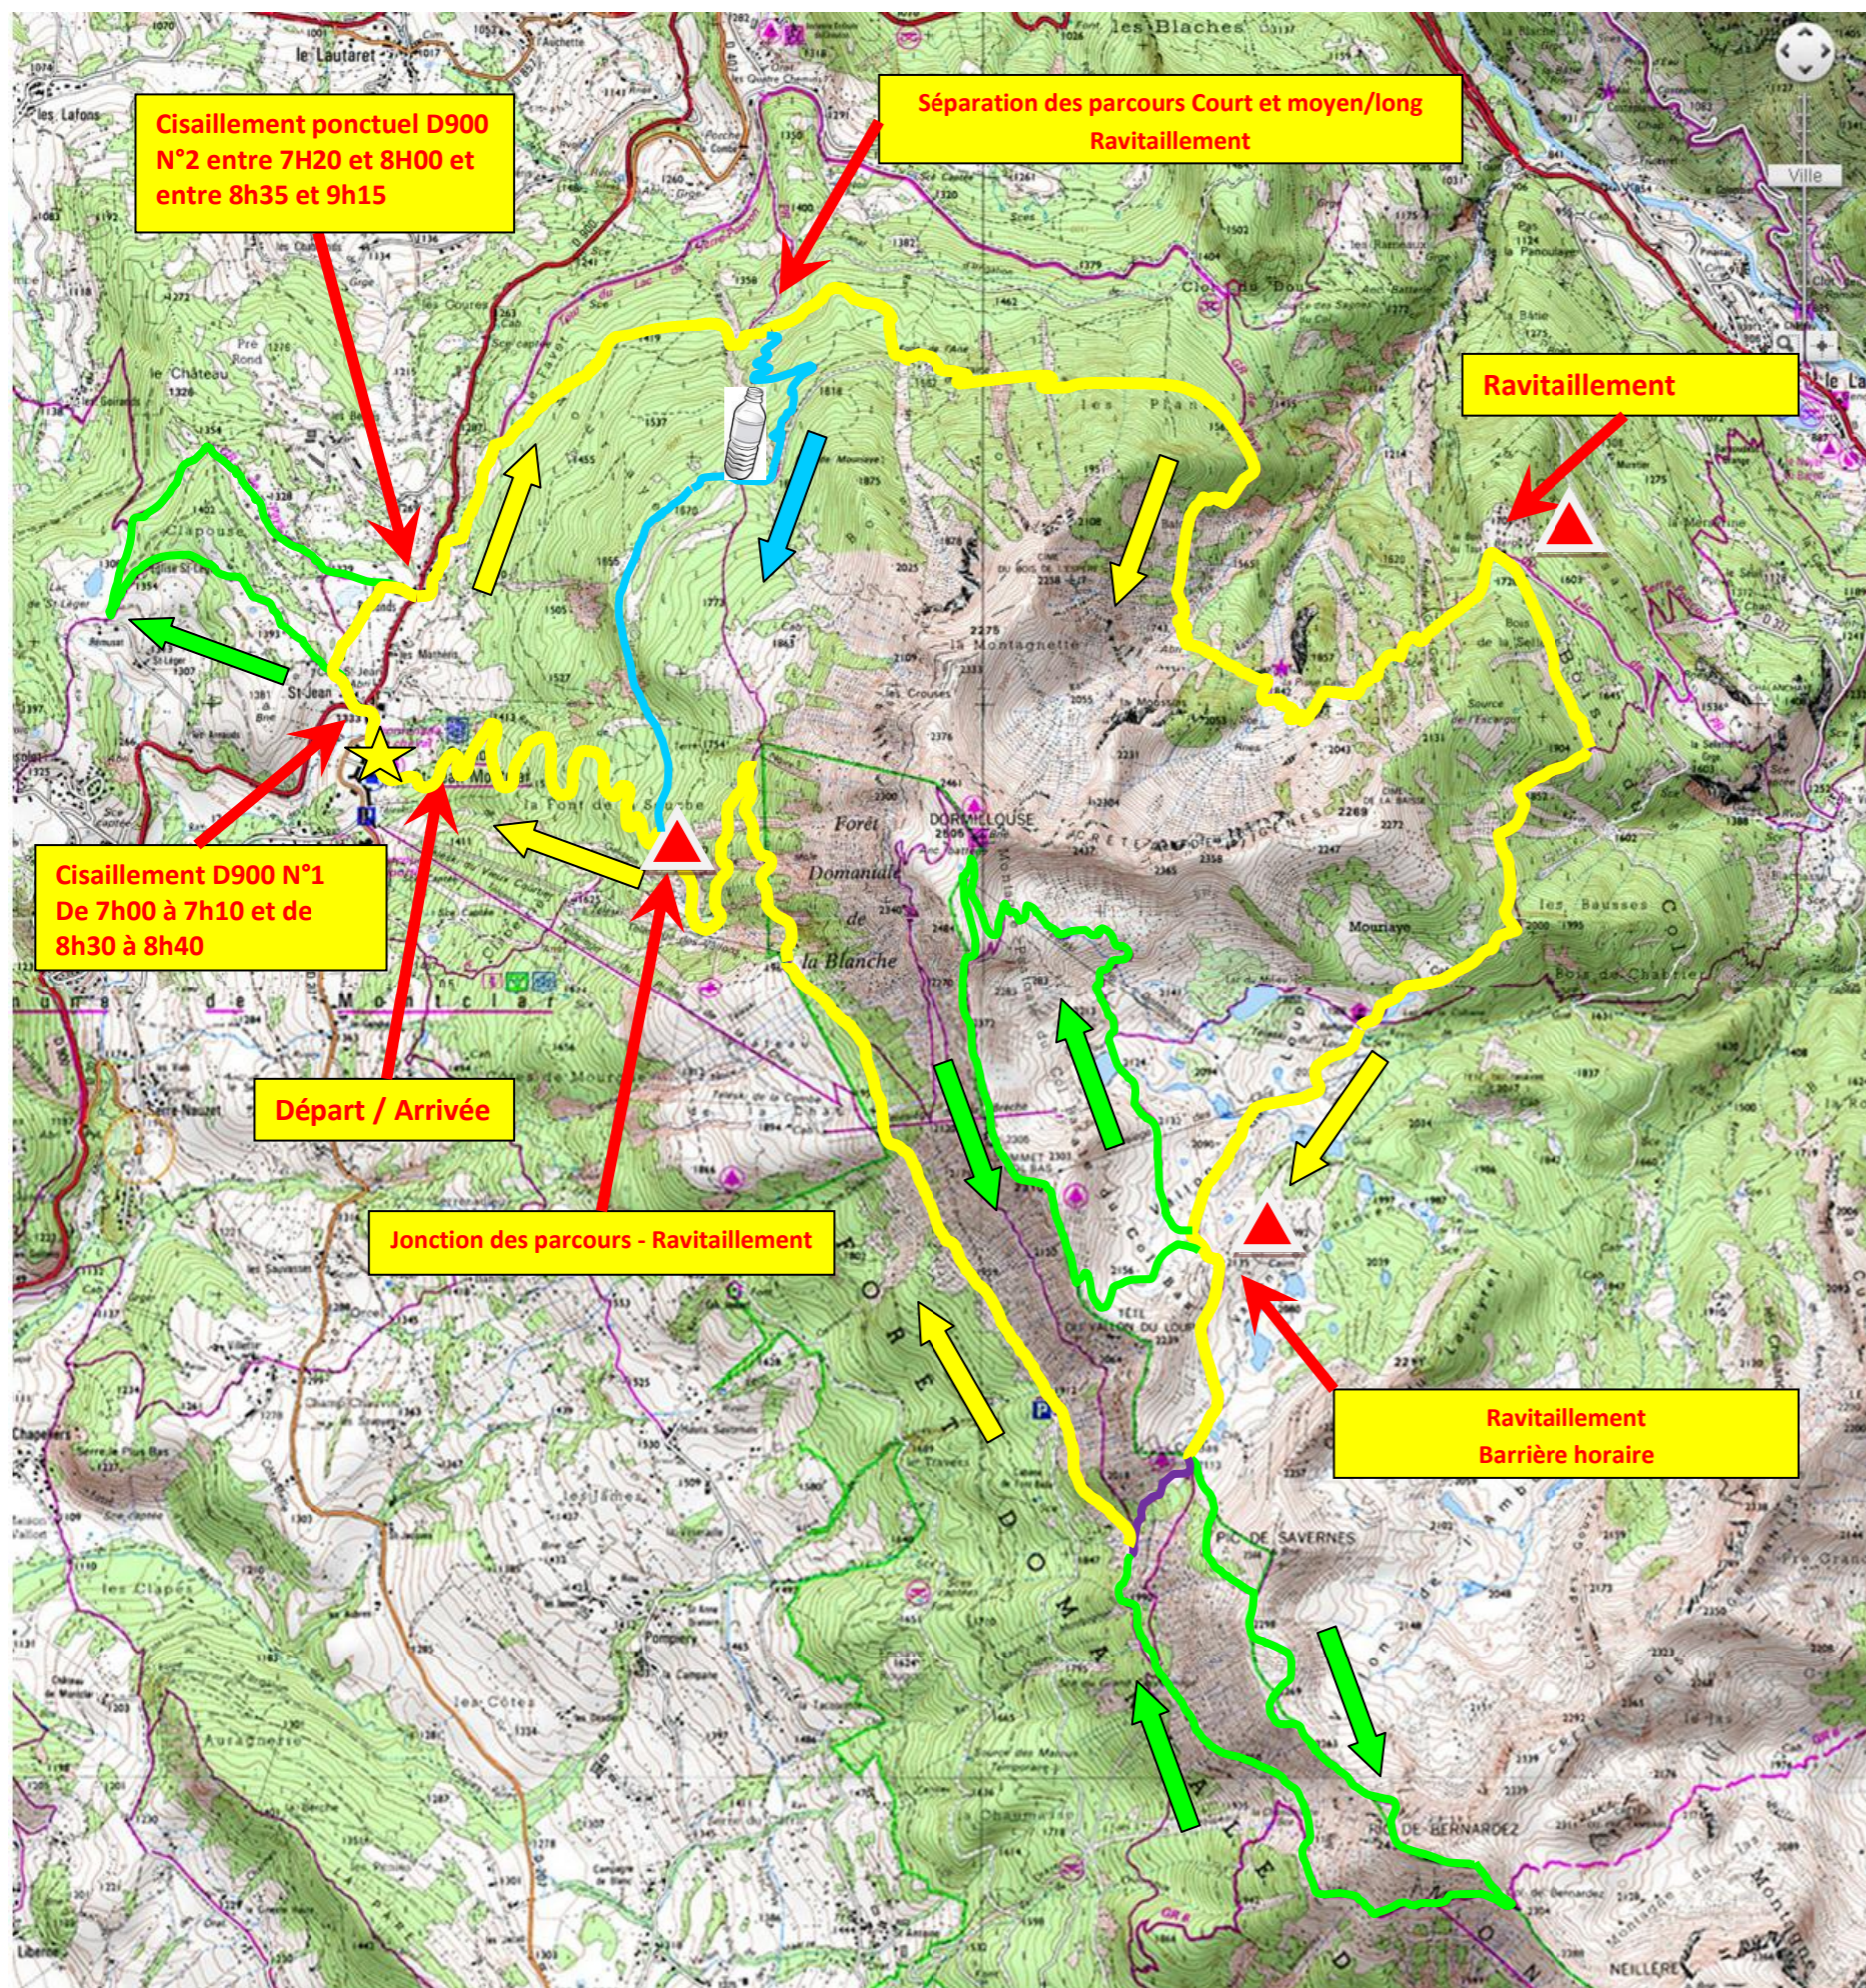

TRAIL DE DORMILLOUSE - MONTCLAR - BLANCHE SERRE PONCON -15 AOÛT 2015

COMMUNAUTÉ DE COMMUNES
UBAYE - SERRE-PONÇON

- Parcours commun
- Parcours seul Pré La Selle 10km
- Parcours seul Col Bas 23km
- Parcours seul Les Crêtes 41km
- ★ Départ / Arrivée
- ▲ Poste de secours et secouriste

4 Communes traversées :

- Montclar**
- St Vincent les Forts**
- Le Lauzet**
- Seyne les Alpes**