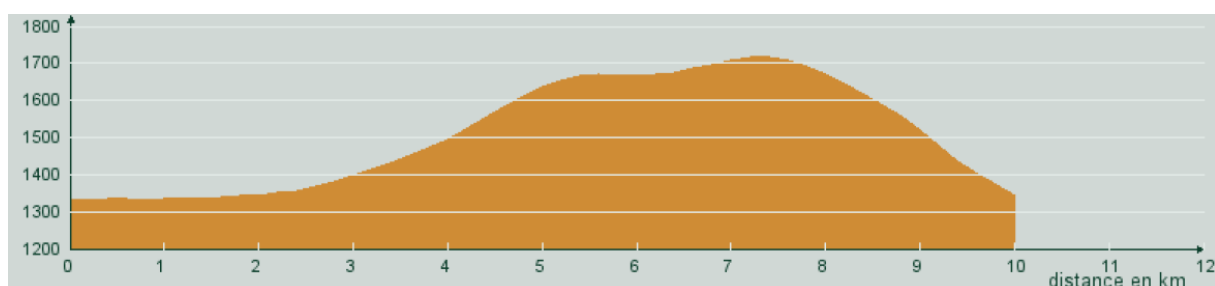

# TRAIL DE DORMILLOUSE - MONTCLAR – BLANCHE SERRE PONCON 15 Août 2015

## PROFILS DES PARCOURS

### PRE LA SELLE (D+ 500m)

### LES CRETES (D+ 2100m)