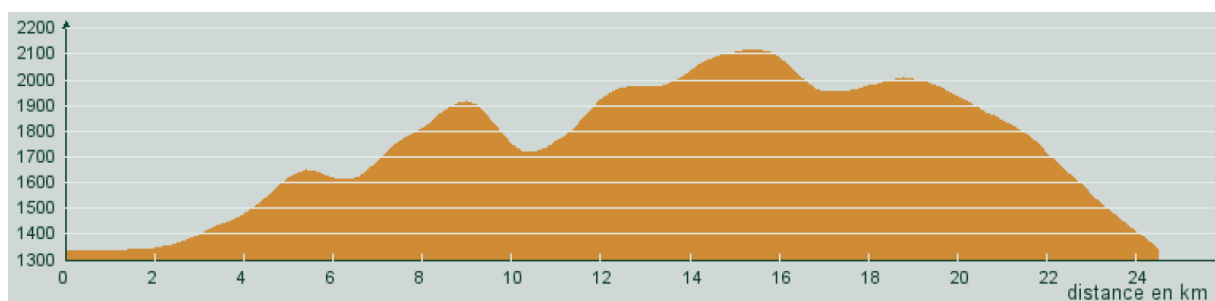

# TRAIL DE DORMILLOUSE - MONTCLAR – BLANCHE SERRE PONCON 15 Août 2015

## PROFILS DES PARCOURS

### PRE LA SELLE (D+ 500m)

### LES CRETES (D+ 2100m)