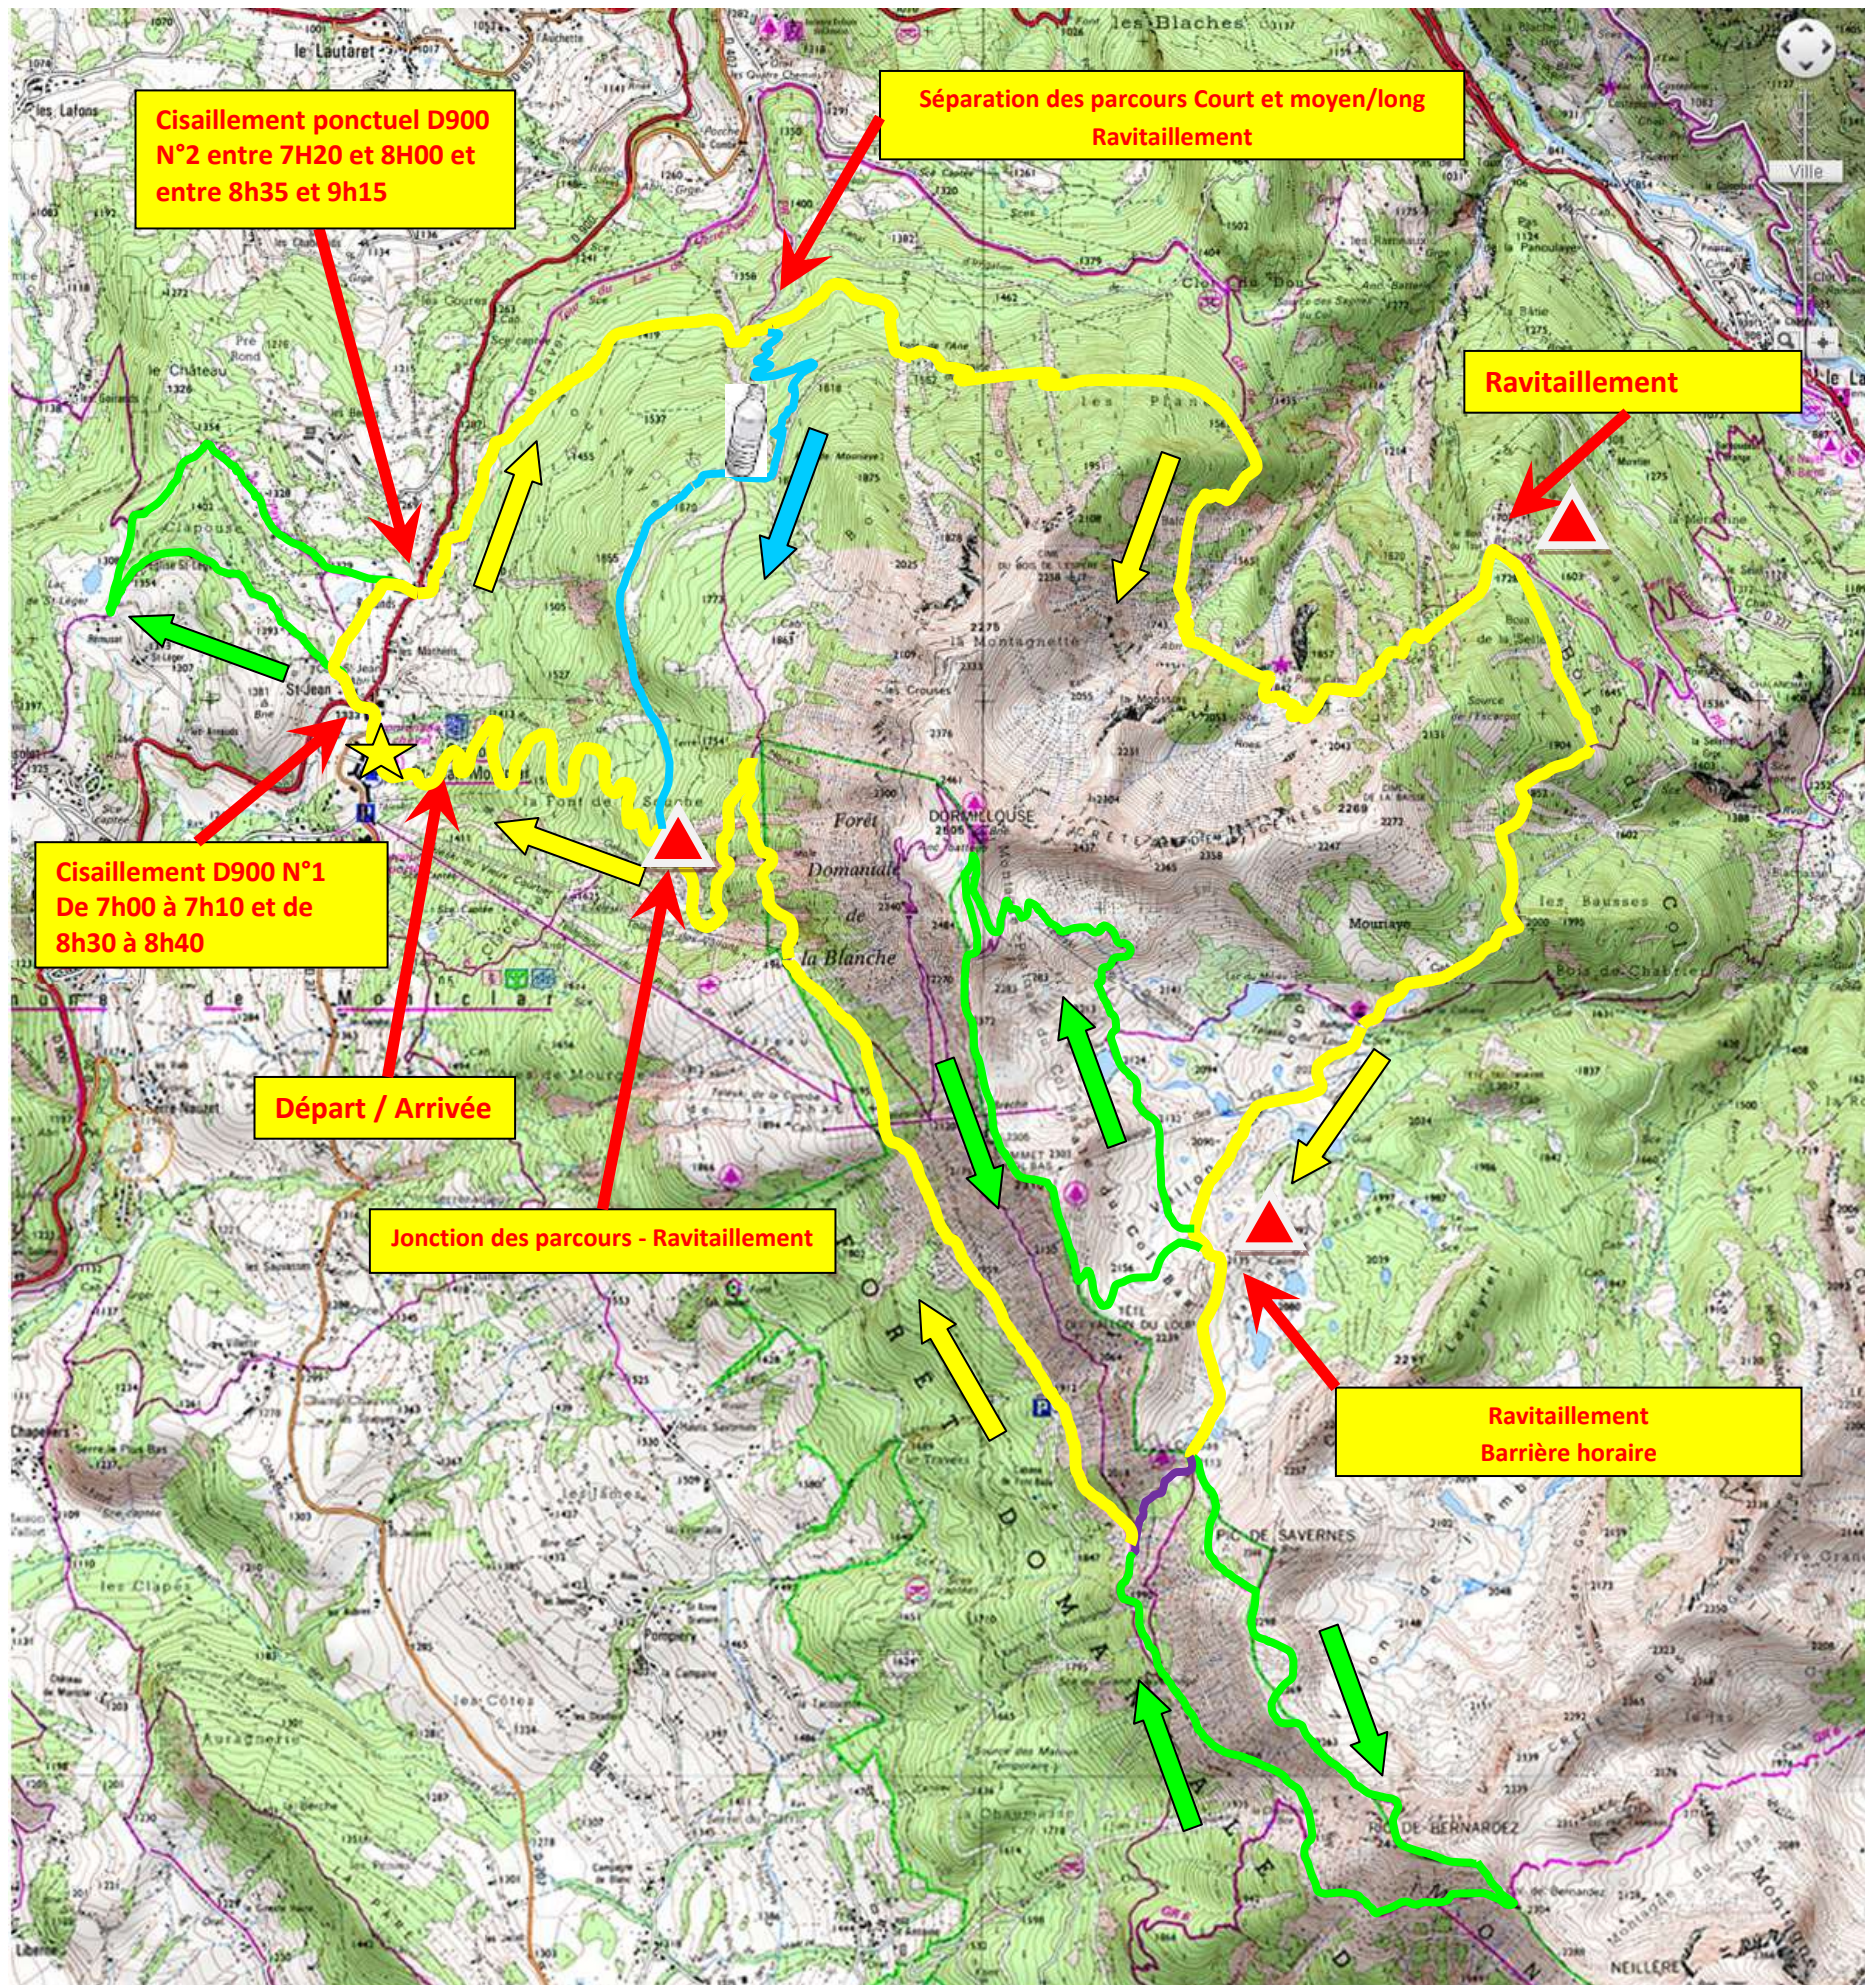

TRAIL DE DORMILLOUSE - MONTCLAR - BLANCHE SERRE PONCON -16 Août 2014

COMMUNAUTE DE COMMUNES
UBAYE - SERRE-PONÇON

- Parcours commun
- Parcours seul Pré La Selle 10km
- Parcours seul Col Bas 23km
- Parcours seul Les Crêtes 41km
- Départ / Arrivée
- Poste de secours et secouriste

- 4 Communes traversées :**
- Montclar**
 - St Vincent les Forts**
 - Le Lauzet**
 - Seyne les Alpes**