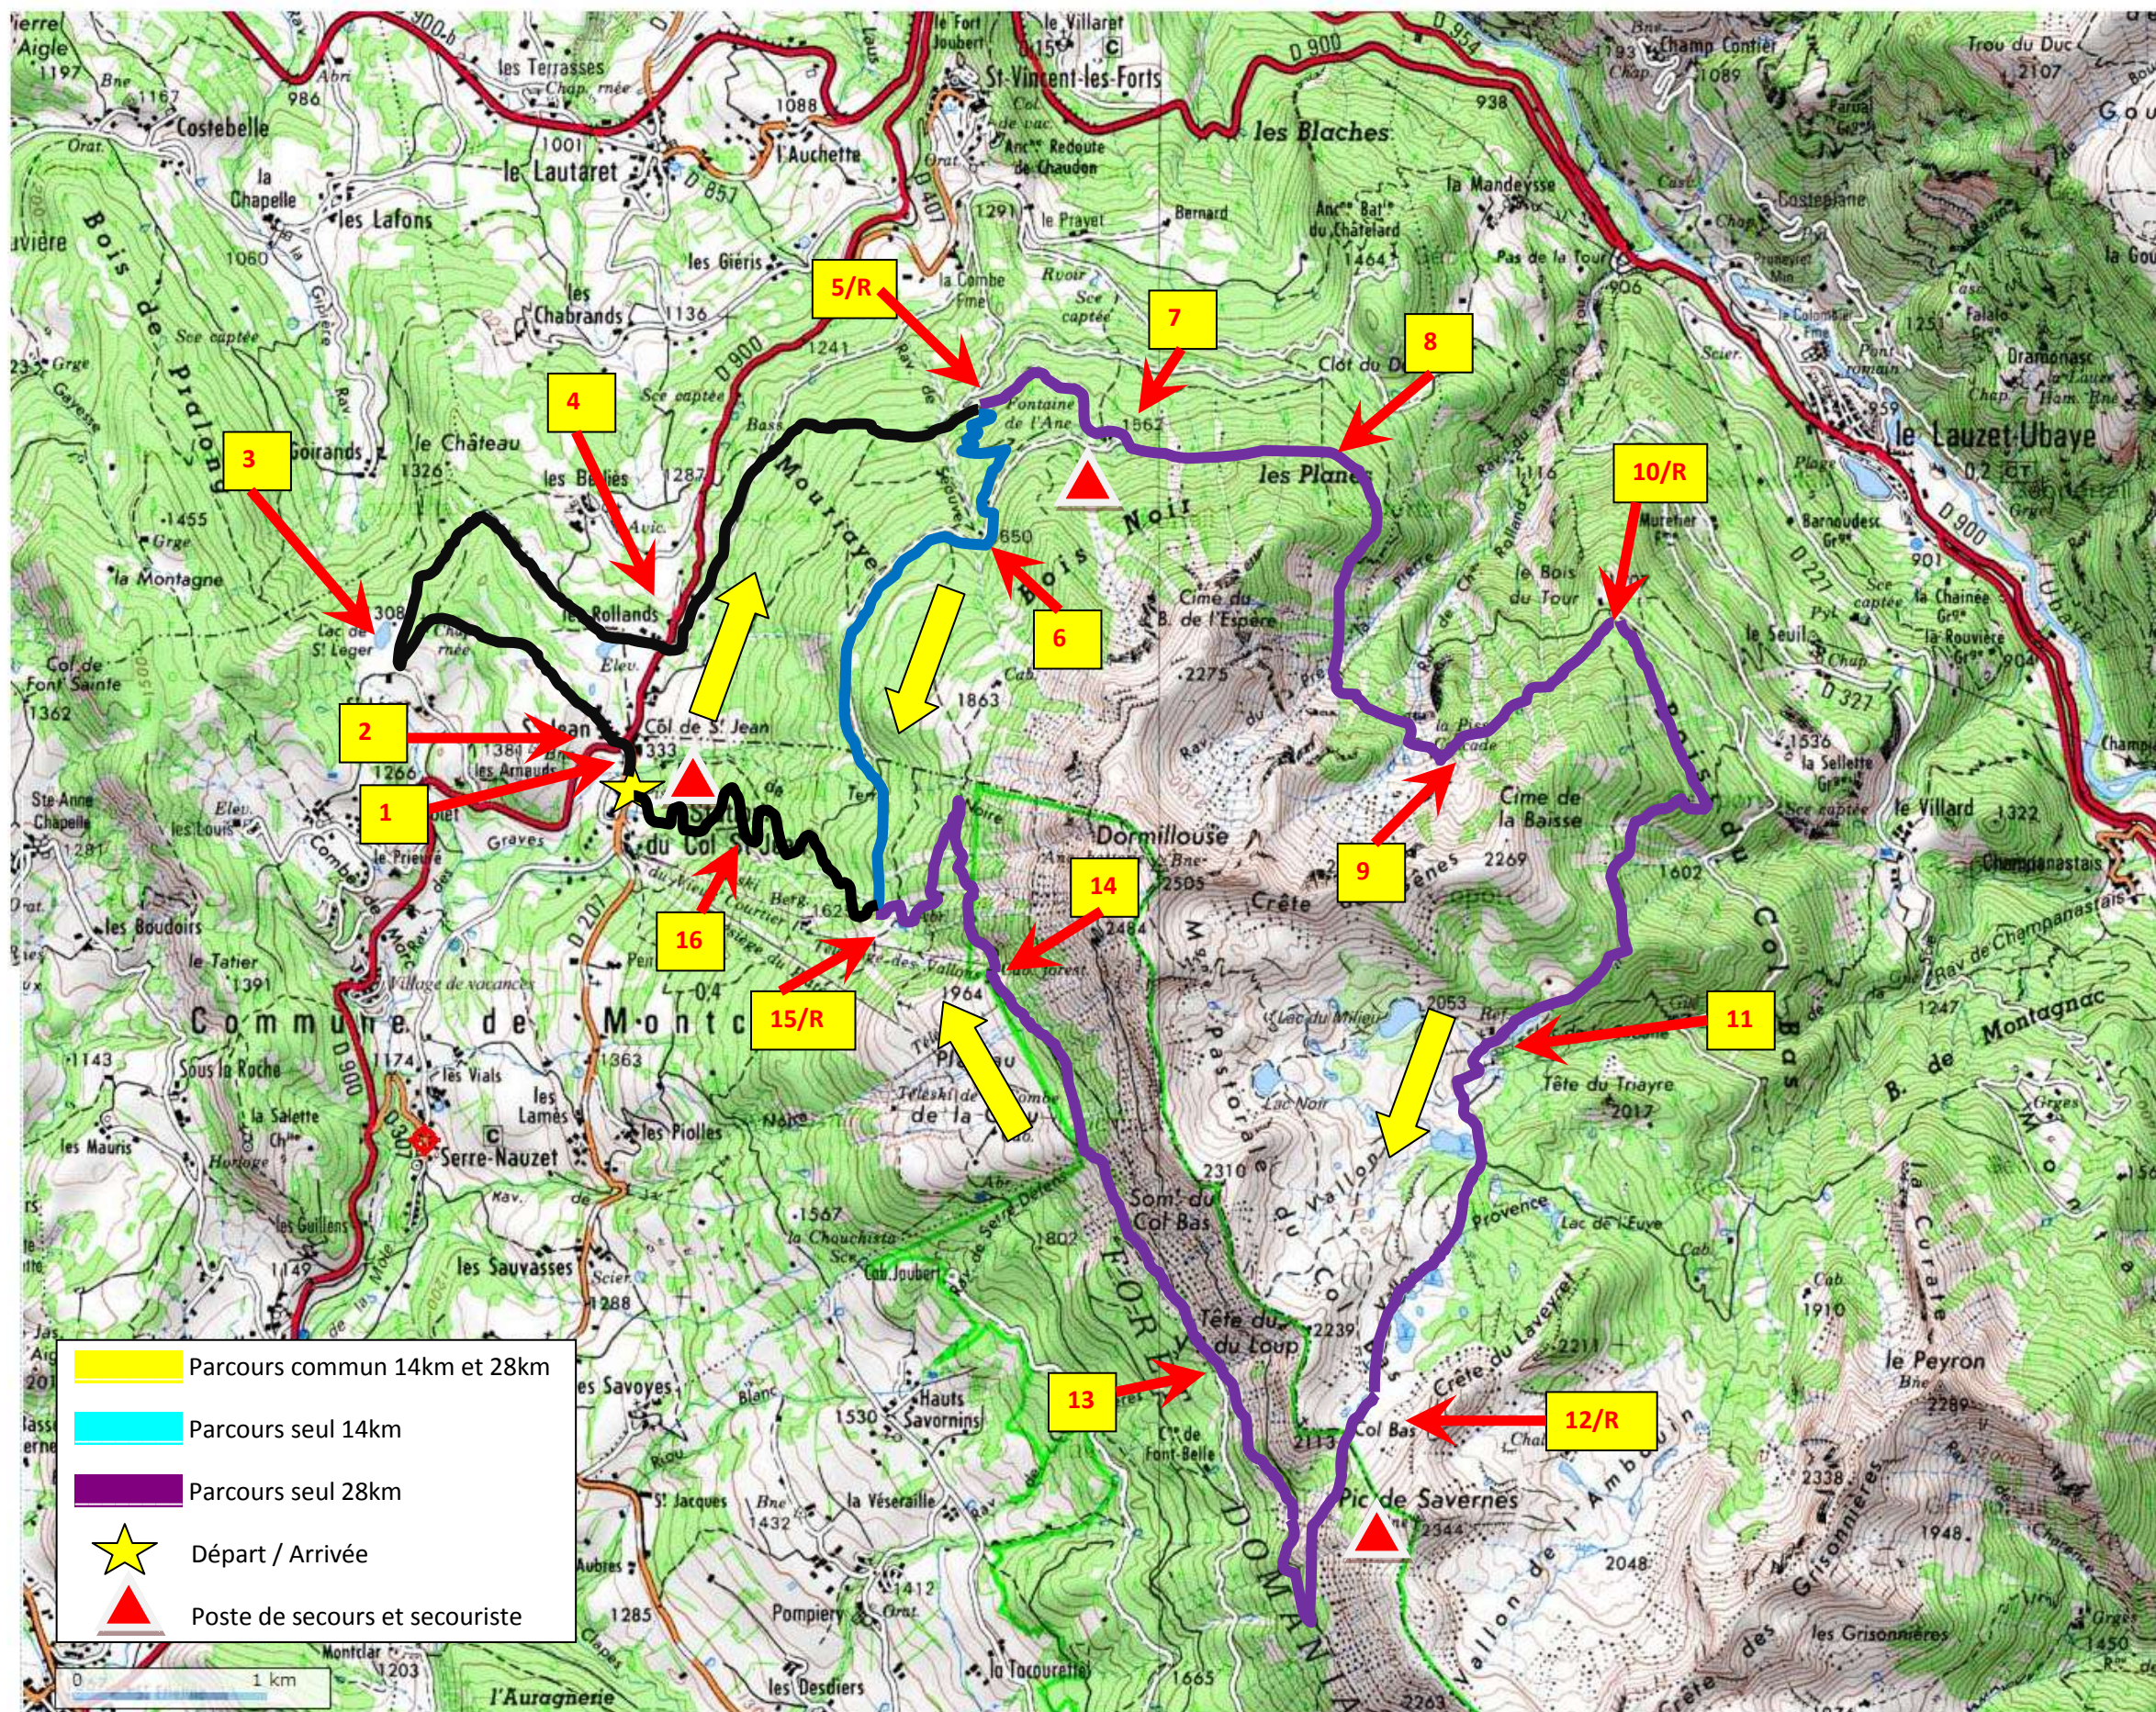

TRAIL DE DORMILLOUSE - MONTCLAR - 17 Août 2013 – PLACEMENTS SIGNALEURS

COMMUNAUTE DE COMMUNES
UBAYE - SERRE-PONÇON

Saint Vincent les Forts

4 Communes traversées :

- Montclar
- St Vincent les Forts
- Le Lauzet
- Seyne les Alpes